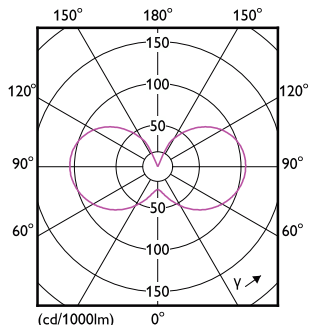

CorePro LED-kerter og -kroner i glas

Fotometriske data

Light Distribution Diagram - CorePro LEDLusterND6.5-60W P45 E27827FRG