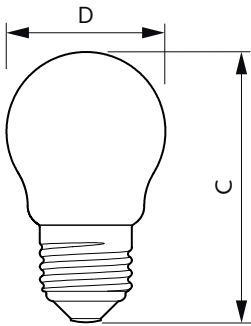

Målskitse

Product	D	C
CorePro LEDLusterND6.5-60W P45 E27827FRG	45 mm	78 mm

Fotometriske data

General uniform lighting - CorePro LEDLusterND6.5-60W P45 E27827FRG

Spectral Power Distribution Colour - CorePro LEDLusterND6.5-60W P45 E27827FRG