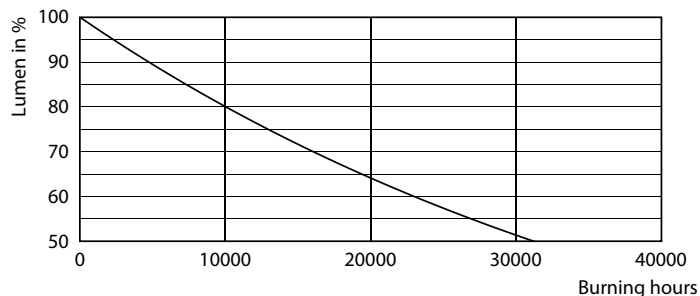

Levetid

Lumen Maintenance Diagram - CorePro LEDLusterND6.5-60W P45 E27827FRG