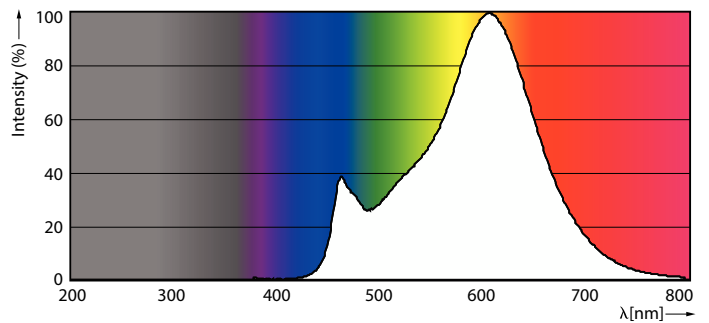

General uniform lighting - CorePro LEDLusterND6.5-60W P45 E27827FRG

Spectral Power Distribution Colour - CorePro LEDLusterND6.5-60W P45 E27827FRG