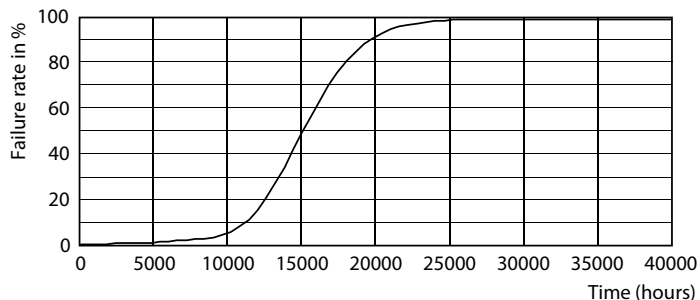

Life Expectancy Diagram - CorePro LEDLusterND6.5-60W P45 E27827FRG